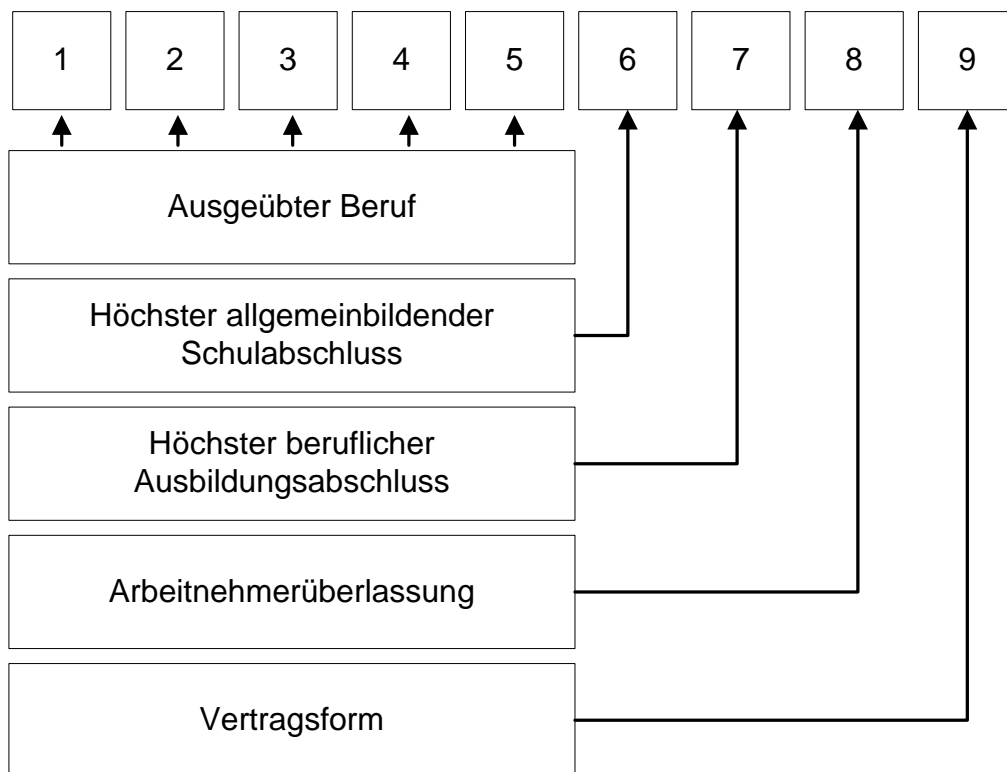

1 Der Tätigkeitsschlüssel - Überblick

Die Angaben zur Tätigkeit (9-stelliger Tätigkeitsschlüssel) umfassen die folgenden Inhalte:

Die Angaben zur Tätigkeit richten sich nach den Verhältnissen zum Zeitpunkt der Abgabe der Meldung nach § 28a SGB IV. Zur Erfassung und Übertragung der Angaben werden diese mit Hilfe der nachstehenden Schlüsselübersichten in Zahlen verschlüsselt. Diese Schlüsselzahlen sind in den elektronischen Meldevordruck oder die Personalstammdaten der Lohnabrechnungs-Software einzutragen.

Der Schlüssel „Angaben zur Tätigkeit“ ist in jeder An-, Ab- und Jahresmeldung anzugeben.

Vor jeder Meldung ist erneut zu prüfen, ob die für den Beschäftigten vorgesehene Schlüsselzahl noch zutrifft. Wenn sich etwas an den bisherigen Angaben geändert hat, ist die neue Schlüsselzahl zu ermitteln. Das gilt vor allem bei Abgabe der Jahresmeldung (§ 10 Datenerfassungs- und -übermittlungsverordnung – DEÜV).

Der Tätigkeitsschlüssel kann auch direkt in der Internet-Anwendung „Tätigkeitsschlüssel – Online“ unter www.arbeitsagentur.de > Unternehmen > Sozialversicherung > Schlüsselverzeichnis > Schlüsselverzeichnis 2010 ermittelt werden:

<http://bns-ts.arbeitsagentur.de/>